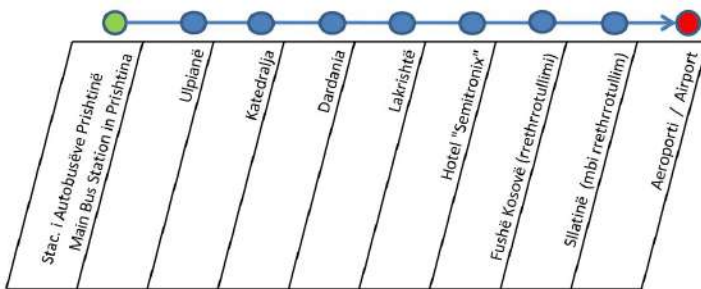

Nisjet nga Stac. Autobusëve - Prishtinë  
Departures from Bus Station - Prishtina

7:00	9:00	11:00	13:00	15:00
17:00	19:00	21:00	23:00	

Aeroport -----> Stacioni I Autobusëve Prishtinë  
Airport -----> Bus Station in Prishtina